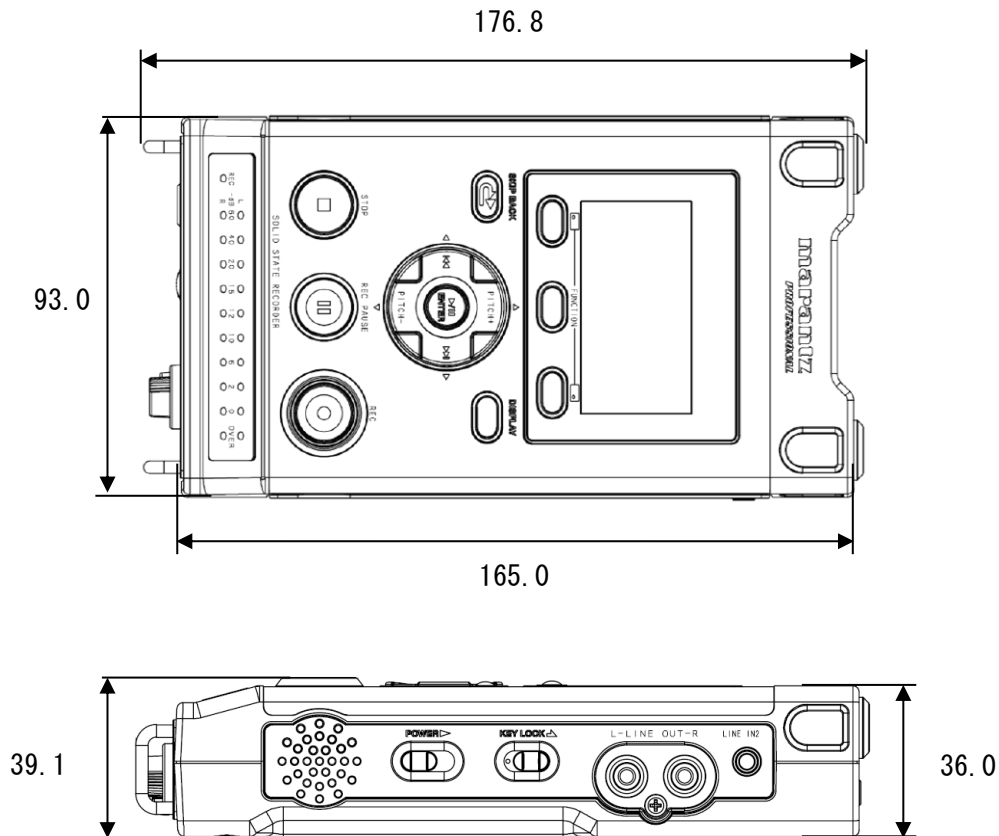

■外形寸法図

ご注意:

- 製品の仕様および外観は、改良のため予告なく変更される場合があります。
- 一部の製品では、ディスプレイ上にファイル名などを表示させる場合に、日本語(2バイト文字)が正しく表示されません。
- 本機は国内仕様の製品です。必ず同梱の電源ケーブルや AC アダプターを使用し、AC 100V の商用電源に接続してご使用ください。

お問い合わせ先:

株式会社ディーアンドエムホールディングス
プロフェッショナル機器本部

Tel: 044-670-6640

Web: www.dm-pro.jp

D&M
PRO