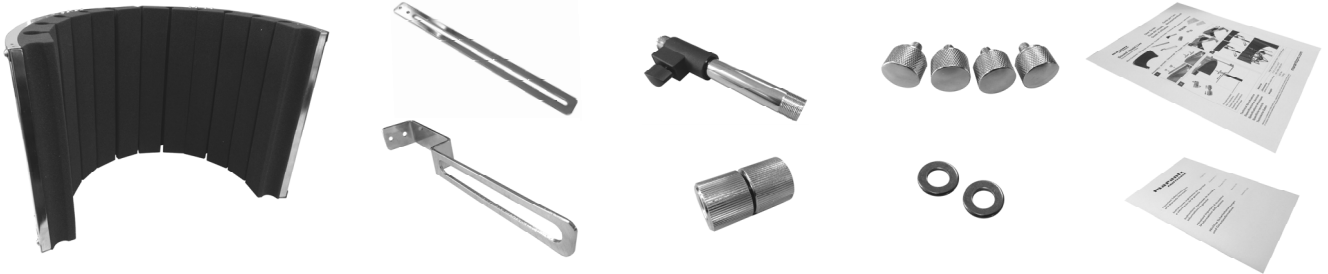

Sound Shield Live

Vocal Reflection Filter

同梱物

組み立て方法