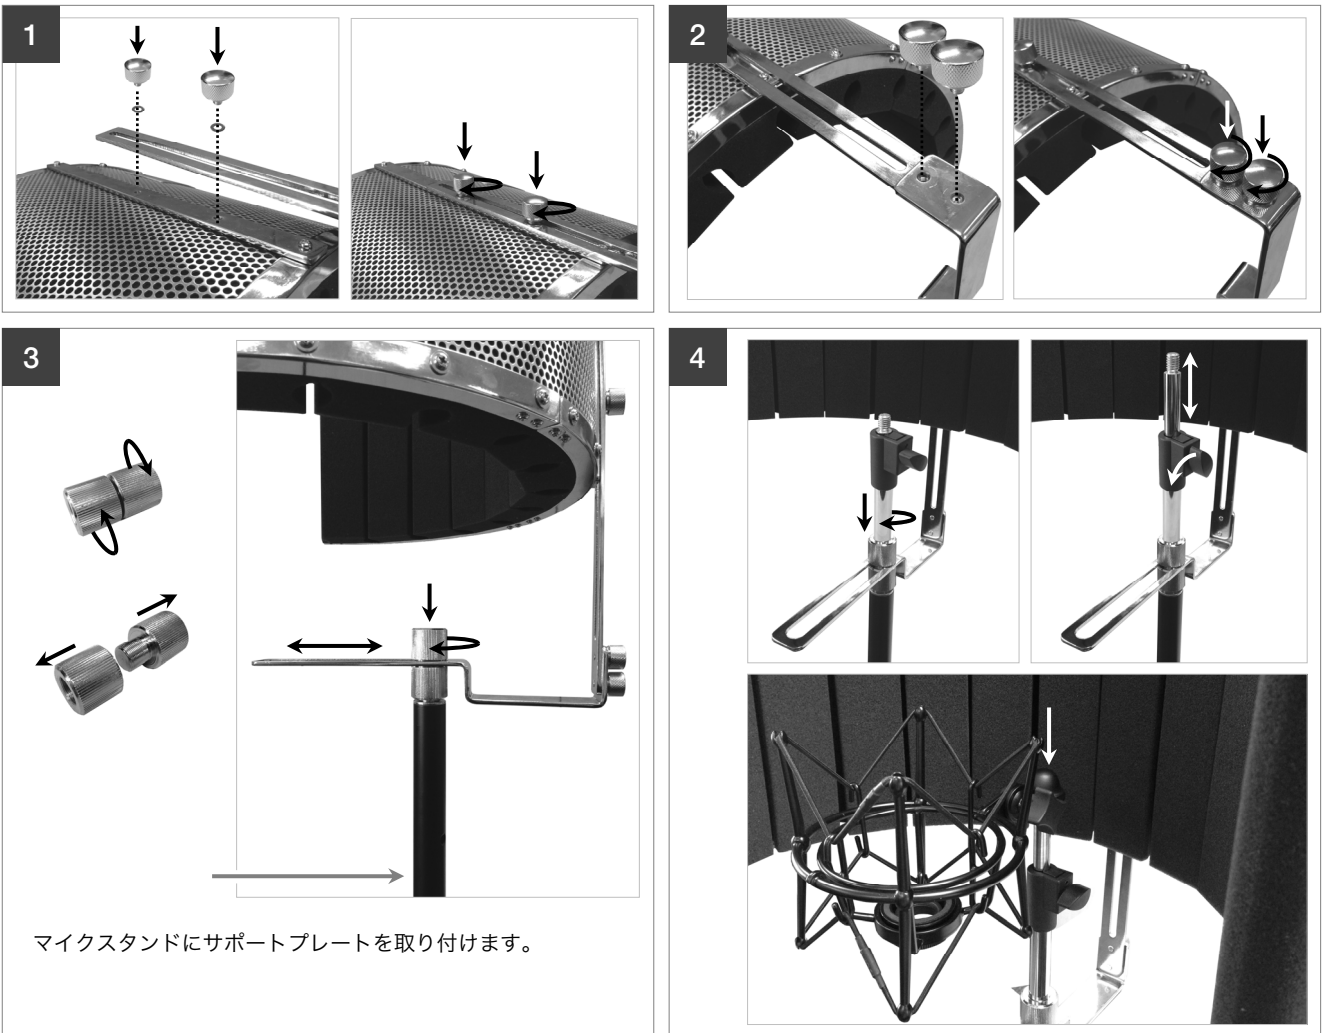

# Sound Shield Live

Vocal Reflection Filter

## 仕様

素材	高密度アコースティック・フォーム、曲線型金属パネル1面
サイズ (WxDxH)	約440 x 288 x 305 mm
重量	約1.4 kg